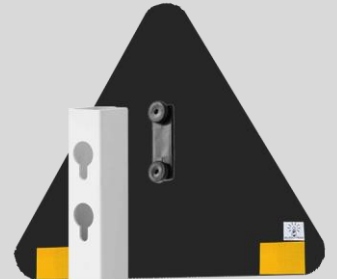

VARIO

För temporär avstängning

Alla våra plastskyltar går att få med färdigmonterade variofästen

Fyrkantör - Aluminium

Art nr	Mått	Antal Nyckelhålspar
204550	60x60x1000 mm	2 par
204551	60x60x1500 mm	3 par
204552	60x60x2000 mm	4 par
204553	60x60x2500 mm	4 par

Fotplattor

Fotplatta Multi

Stolpfot stabil

Art nr	Specifikationer
201611	Stolpfot stabil 25kg
3160011	Fotplatta Multi 18kg

Fyrkantströr - Plast

Art nr	Mått	Antal
		Nyckelhålspar
204540	60x60x1000 mm	2 par
204541	60x60x1500 mm	3 par
204542	60x60x200 0mm	4 par
204543	60x60x250 0mm	4 par

Variofäste

Art nr: 201965
 Skyltfäste vario för plana skyltar